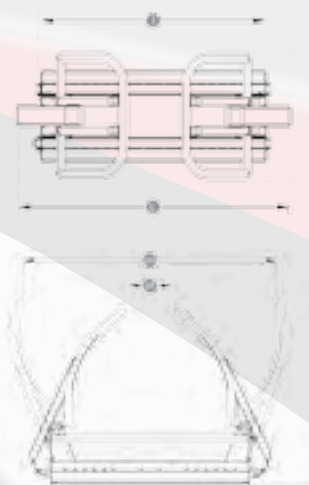

Notre **SAVOIR-FAIRE** à Votre **SERVICE**

MANIP'

MANIP' BAL BRE4 & BRE4-L

Pinces
Balles Enrubannées

www.manip-loaders.com

Notre **SAVOIR-FAIRE** à Votre **SERVICE**

MANIP'

2 modèles pour répondre à tous vos besoins

BRE4

BRE4-L

Modèles	BRE4-L	BRE4
Diamètre de balle (m)	0,80 à 1,45	0,90 à 1,80
Poids maxi de la balle (kg)	800	1 200
Largeur hors tout - L (mm)	1 180	1 620
Profondeur - P (mm)	1 220	1 310
Hauteur - H (mm)	740	740
Distance pince - pf/po (mm)	30 / 1 680	320 / 1 750
Attelage	Euro / MX	Chargeurs / automoteurs
Poids (kg)	135	245