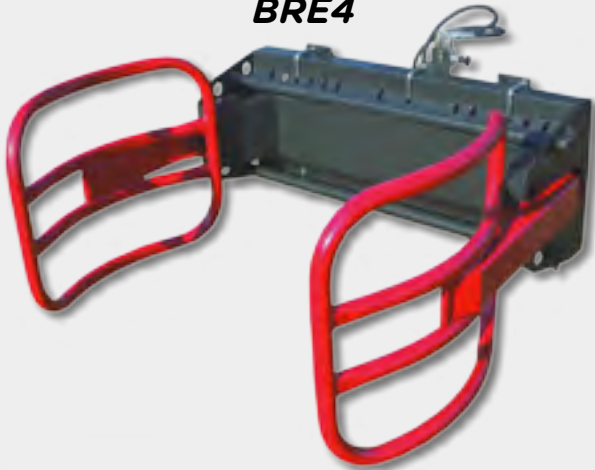

Notre **SAVOIR-FAIRE** à Votre **SERVICE**

MANIP'

MANIP' BAL BRE4 & BRE4-L

Pinces
Balles Enrubannées

www.manip-loaders.com

Notre **SAVOIR-FAIRE** à Votre **SERVICE**

MANIP'

2 modèles pour répondre à tous vos besoins

BRE4

BRE4-L

Modèles	BRE4-L	BRE4
Diamètre de balle (m)	0,80 à 1,45	0,90 à 1,80
Poids maxi de la balle (kg)	800	1 200
Largeur hors tout - L (mm)	1 180	1 620
Profondeur - P (mm)	1 220	1 310
Hauteur - H (mm)	740	740
Distance pince - pf/po (mm)	30 / 1 680	320 / 1 750
Attelage	Euro / MX	Chargeurs / automoteurs
Poids (kg)	135	245